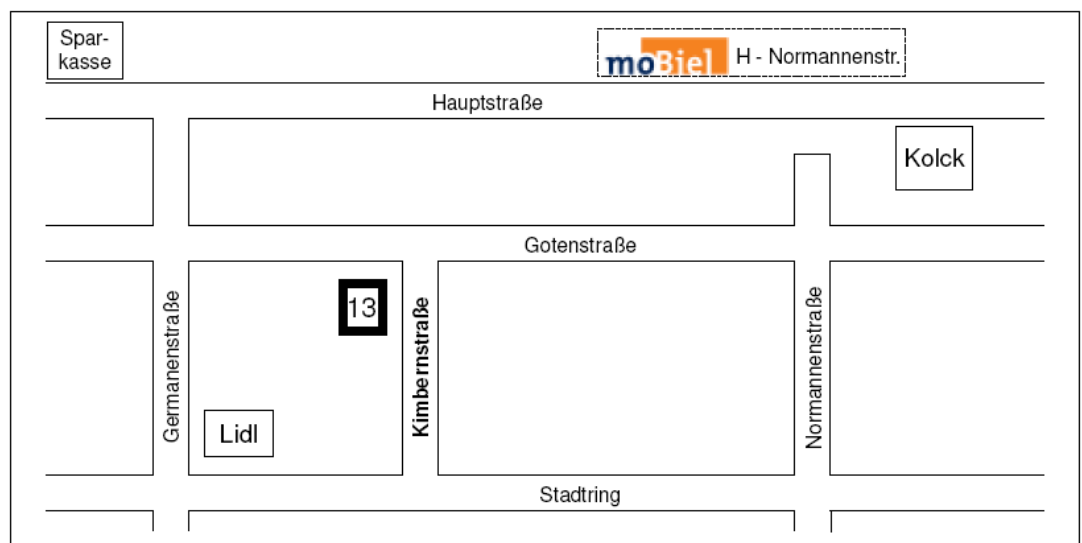

## Informationen zu unserem Verein

*Interessenten sind jederzeit herzlich willkommen!*

- **Spielabend:** jeden Donnerstag ab 19:00 Uhr (außer an Feiertagen)
- **Jugendtraining:** jeden Montag 17:00 – 19:00 Uhr  
jeden Donnerstag 18:00 – 19:00 Uhr
- **Spielort:** Gemeinschaftshaus Brackwede, Kimbernstraße 13 (vgl. Skizze)